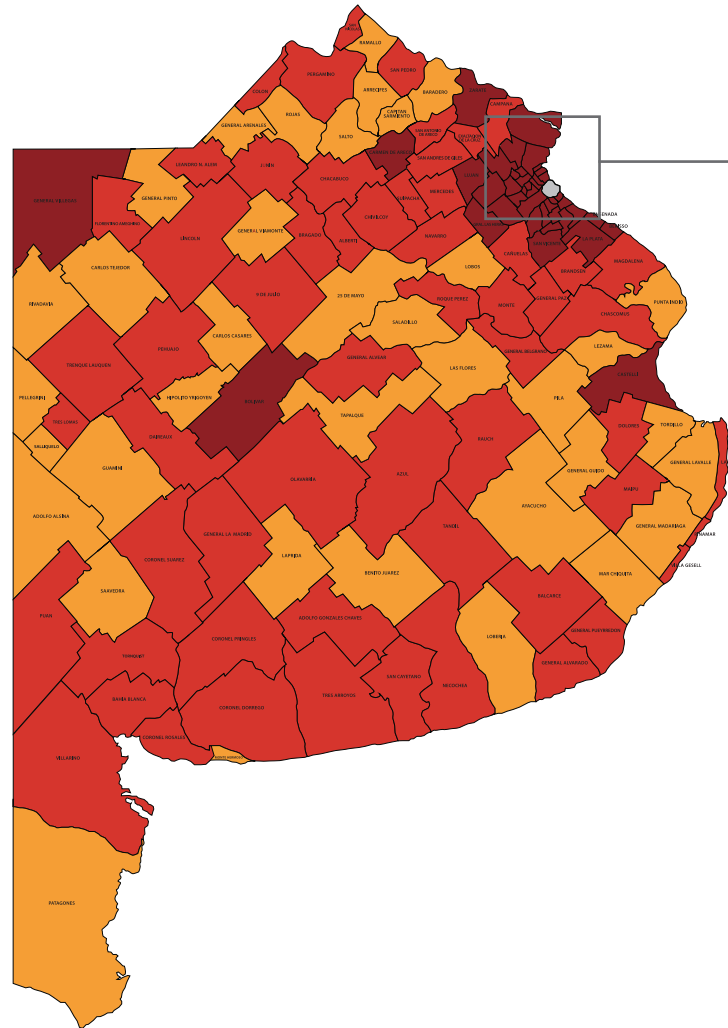

GOBIERNO DE LA
PROVINCIA DE
**BUENOS
AIRES**

JEFATURA DE
GABINETE

GOBIERNO DE LA
PROVINCIA DE
**BUENOS
AIRES**

Nuevo Coronavirus (Covid-19)

Fases de administración del aislamiento y distanciamiento social preventivo y obligatorio.

Actualización: 27/04/2021

Fases de administración del aislamiento y distanciamiento social preventivo y obligatorio.

FASE 2
40 municipios

FASE 3
58 municipios

FASE 4
37 municipios

Fases de administración del aislamiento y distanciamiento social preventivo y obligatorio.

FASE 2

- Almirante Brown
- Avellaneda
- Berazategui
- Berisso
- Bolívar
- **Carmen de Areco ***
- Castelli
- Ensenada
- Escobar
- Esteban Echeverría
- Ezeiza
- Florencio Varela
- General Las Heras
- General Rodríguez
- General San Martín
- General Villegas
- Hurlingham
- Ituzaingó
- José C. Paz
- La Matanza
- La Plata
- Lanús
- Lomas de Zamora
- Luján
- Malvinas Argentinas
- Marcos Paz
- Merlo
- Moreno
- Morón
- Pilar
- Presidente Perón
- Quilmes
- San Fernando
- San Isidro
- San Miguel
- San Vicente
- Tigre
- Tres de Febrero
- Vicente López
- Zárate

** Municipios que pasan de fase 4 a 3

Fases de administración del aislamiento y distanciamiento social preventivo y obligatorio.

FASE 3

- Magdalena
- **Maipú ****
- Mercedes
- Monte
- **Navarro ****
- Necochea
- Olavarría
- Pehuajó
- Pergamino
- **Pinamar ****
- Puán
- Rauch
- **Roque Pérez ****
- **San Andrés de Giles ****
- **San Antonio de Areco ****
- San Cayetano
- San Nicolás
- San Pedro
- Suipacha
- Tandil
- Tornquist
- Trenque Lauquen
- Tres Arroyos
- Tres Lomas
- Villa Gesell
- Villarino