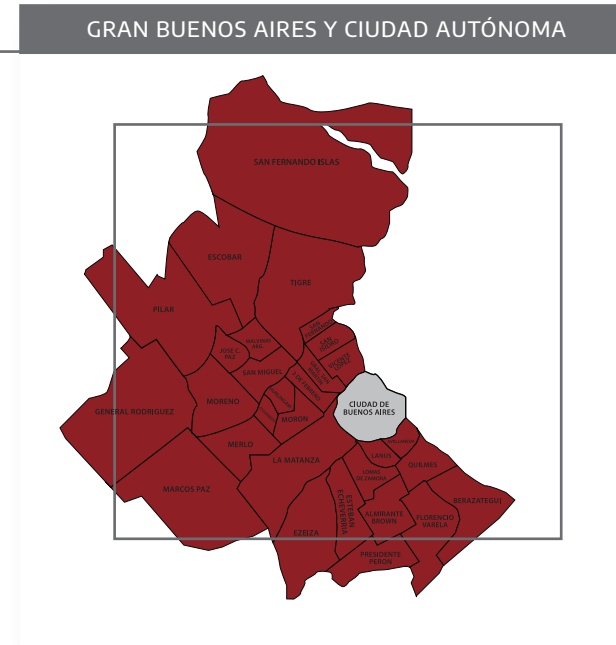

GOBIERNO DE LA
PROVINCIA DE
**BUENOS
AIRES**

JEFATURA DE
GABINETE

GOBIERNO DE LA
PROVINCIA DE
**BUENOS
AIRES**

Nuevo Coronavirus (Covid-19)

Fases de administración del aislamiento y distanciamiento social preventivo y obligatorio.

Actualización: 27/04/2021

Fases de administración del aislamiento y distanciamiento social preventivo y obligatorio.

FASE 2
40 municipios

FASE 3
58 municipios

FASE 4
37 municipios

Fases de administración del aislamiento y distanciamiento social preventivo y obligatorio.

FASE 2

- Almirante Brown
- Avellaneda
- Berazategui
- Berisso
- Bolívar
- **Carmen de Areco ***
- Castelli
- Ensenada
- Escobar
- Esteban Echeverría
- Ezeiza
- Florencio Varela
- General Las Heras
- General Rodríguez
- General San Martín
- General Villegas
- Hurlingham
- Ituzaingó
- José C. Paz
- La Matanza
- La Plata
- Lanús
- Lomas de Zamora
- Luján
- Malvinas Argentinas
- Marcos Paz
- Merlo
- Moreno
- Morón
- Pilar
- Presidente Perón
- Quilmes
- San Fernando
- San Isidro
- San Miguel
- San Vicente
- Tigre
- Tres de Febrero
- Vicente López
- Zárate

*** Municipios que pasan de fase 5 a 4

Fases de administración del aislamiento y distanciamiento social preventivo y obligatorio.

FASE 4

GRAN BUENOS AIRES Y CIUDAD AUTÓNOMA

GOBIERNO DE LA
PROVINCIA DE
**BUENOS
AIRES**